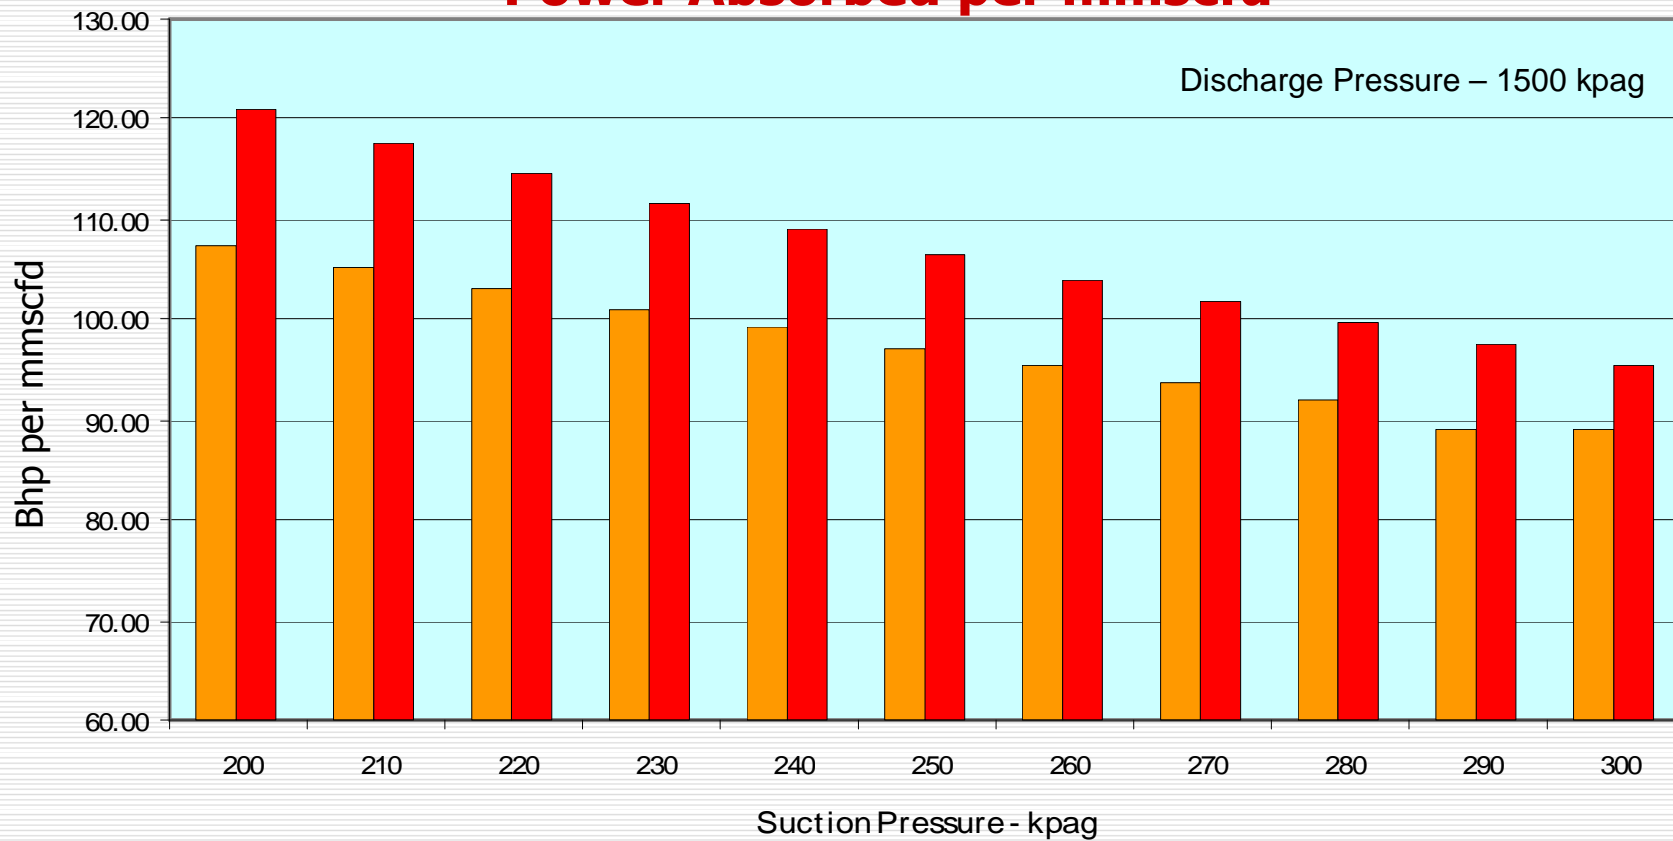

AJAX DPC3404 vs Screw Compressor

Power Absorbed per mmscfd

■ Ajax DPC 3404 ■ Cat 3512-Ariel RG357M